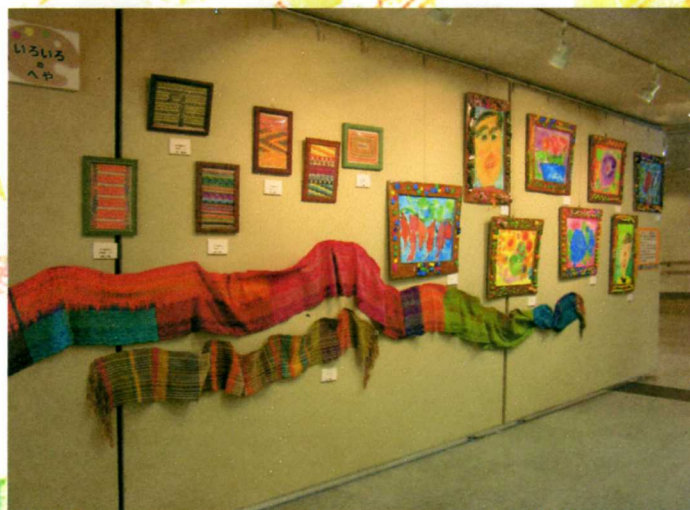

# 第1回はばたくアート展

平成17年2月23日～27日

於：甲東ホール

共同作品：ピントくん